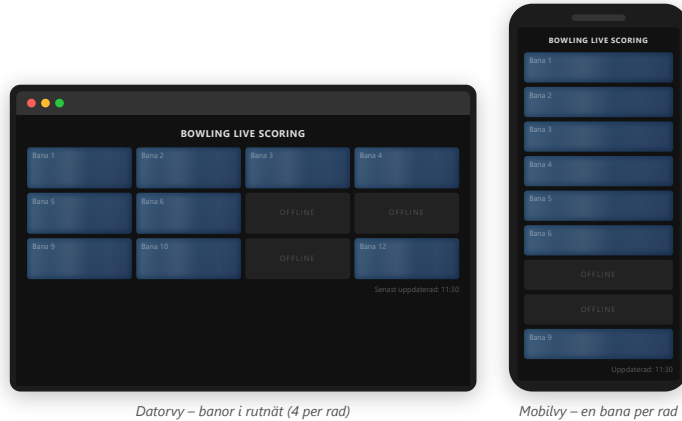

## Översikt

Live Scoring Online är en webbaserad lösning som visar bowlingpoäng i realtid direkt på hallens hemsida. Besökare kan följa pågående spel från vilken enhet som helst – dator, surfplatta eller mobiltelefon – utan att vara på plats. Sidan är helt responsiv och anpassar sig automatiskt efter skärmstorlek. **Lösningen medför inga löpande kostnader** – ni betalar en engångskostnad och sedan rullar det på.

## Responsiv design – dator & mobil

Sidan anpassar sig automatiskt. På dator visas banorna i ett rutnät, på mobil staplas de vertikalt.

## Funktioner

- ✓ **Realtidsvisning** – Poängställningen uppdateras löpande med tidsstämpel
- ✓ **Banöversikt** – Samtliga banor visas i ett överskådligt, konfigurerbart rutnät
- ✓ **Offlineindikering** – Inaktiva banor markeras tydligt
- ✓ **Responsiv design** – Automatisk anpassning för dator, surfplatta och mobil
- ✓ **Webbintegrerad** – Länkas eller bäddas in på hallens befintliga hemsida
- ✓ **Skalbar** – Fungerar lika bra för 8 banor som för 14+
- ✓ **Automatisk drift** – Kräver ingen manuell hantering efter installation
- ✓ **Inga löpande kostnader** – Engångsbetalning, inga abonnemang eller månadsavgifter